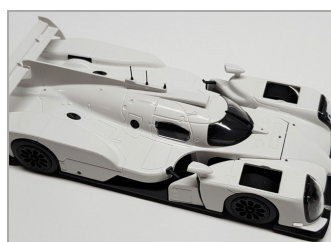

Toyota TS050 Hybrid LMP1 en Kit Blanco Chrono + Gratis 1 Bolsa 2 Neumáticos 19,5x10,5mm Ref. SC- 4761AS25 !!

SRC-50001

Unidades por pack: **Unit**

1/32

Original:: 89,95 €

Oferta: 65,00 €

Descripción

Toyota TS050 Hybrid LMP1 en Kit Blanco Chrono + Gratis 1 Bolsa 2 Neumáticos 19,5x10,5mm Ref. SC-4761AS25 !!