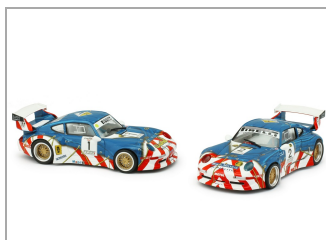

## Porsche 911 GT2 Sonauto #1 & #2 Twin Pack

RS-0116

Unidades por pack: **Unit**

1/32

**Precio: 159,95 €**

### Descripción

Porsche 911 GT2 Sonauto #1 & #2 Twin Pack