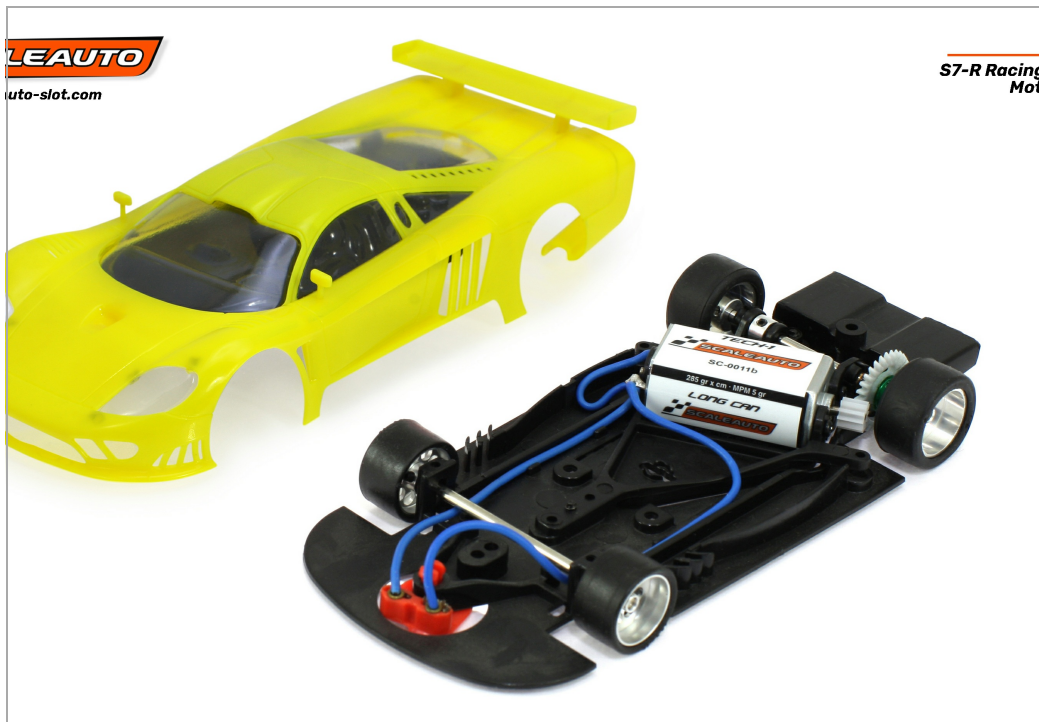

## S7-R Racing Kit con Chasis R y Soporte Motor RT3 Anglewinder. Amarillo

SC-6202B

Unidades por pack: **Unit**

1/32

**Precio: 50,35 €**

### Descripción

S7-R Racing Kit con Chasis R y Soporte Motor RT3 Anglewinder. Amarillo