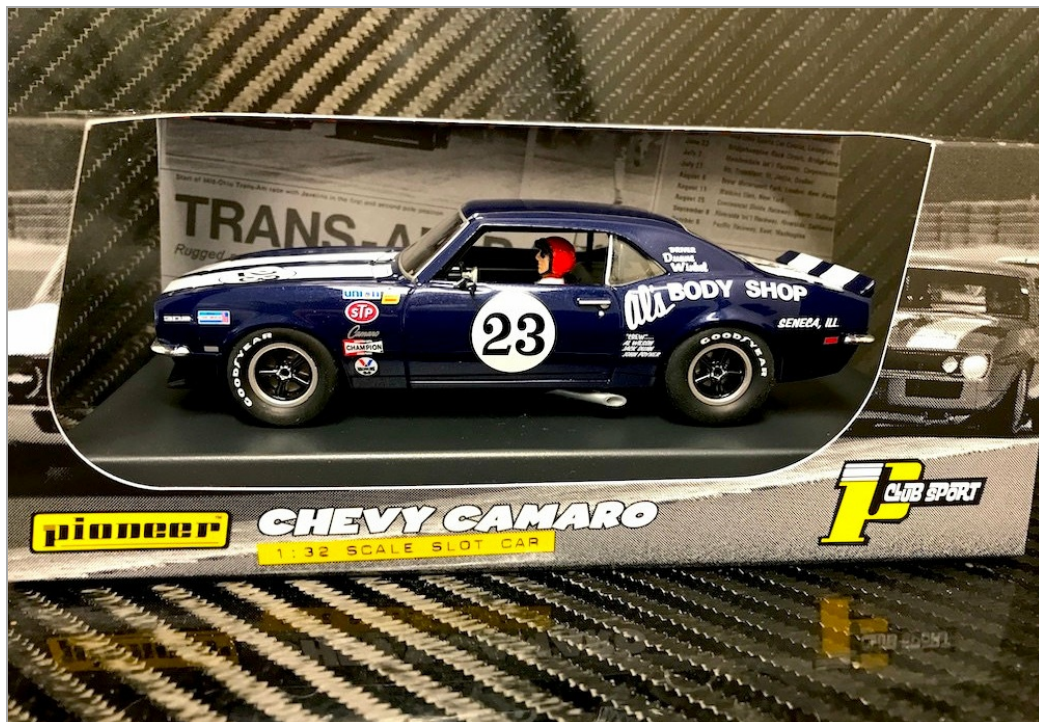

Chevrolet Camaro 1968 #23 Trans-Am -Duane Winkel-

PIO-P128

Unidades por pack: **Unit**

1/32

Precio: 69,94 €

Descripción

Chevrolet Camaro 1968 #23 Trans-Am -Duane Winkel-

Formas de envío