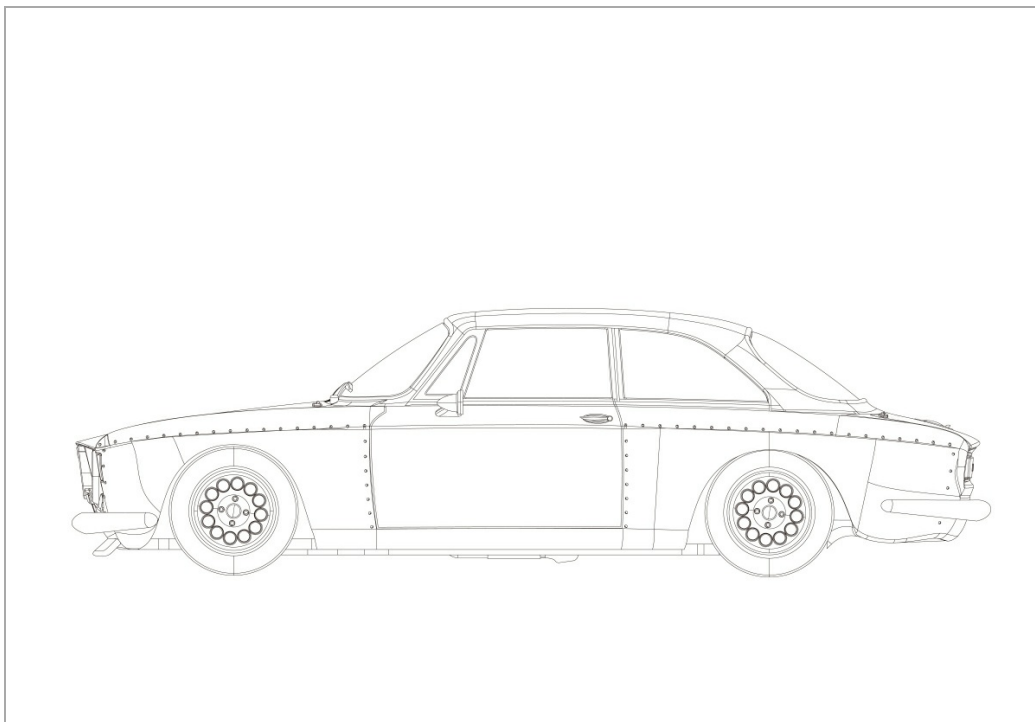

Alfa Romeo GTA White Kit

RS-0133A

Unidades por pack: **Unit**

1/32

Precio: 59,96 €

Descripción

Alfa Romeo GTA White Kit

Formas de envío