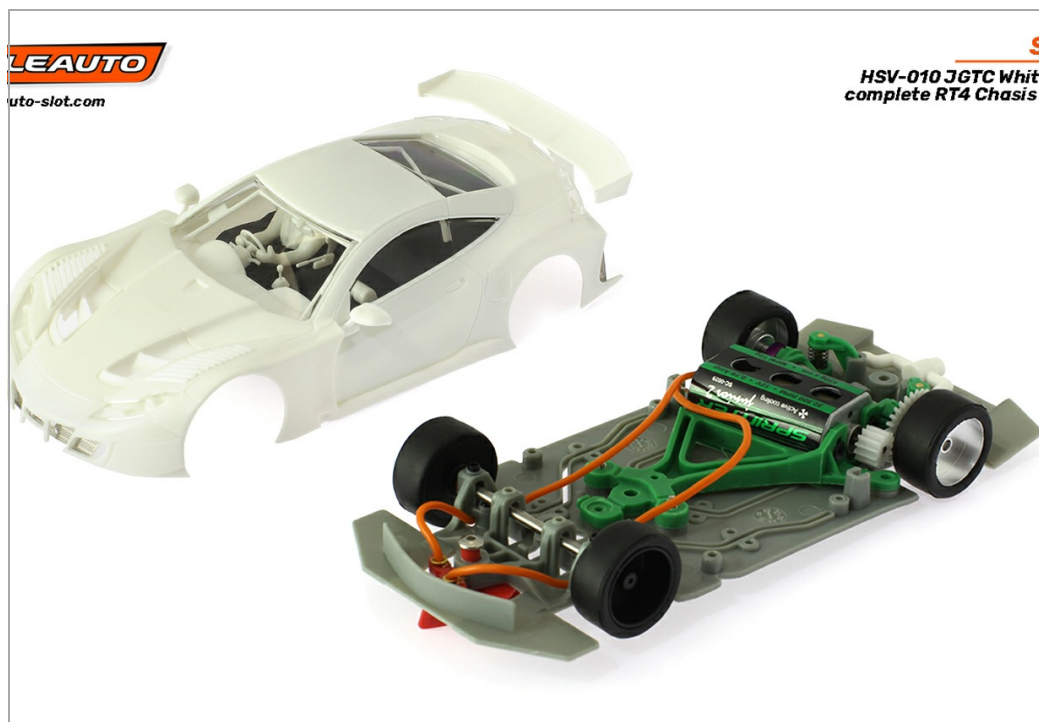

HSV-010 JGTC White Racing Kit with complete RT4 Chasis with Suspension

SCALEAUTO
auto-slot.com

SCALEAUTO
HSV-010 JGTC White
complete RT4 Chasis v

SCALEAUTO

SC-6058RT4

Unidades por pack: **Unit**

1/32

Precio: 59,96 €

Descripción

HSV-010 JGTC White Racing Kit with complete RT4 Chasis with Suspension

Formas de envío

Península y Baleares

Mediante agencia NACEX 24h
Portes gratuitos a partir de 80€

Canarias, Ceuta y Melilla