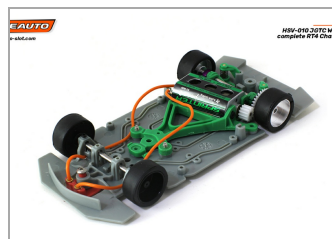

HSV-010 JGTC White Racing Kit with complete RT4 Chasis with Suspension

SCALEAUTO
auto-slot.com

SCALEAUTO
HSV-010 JGTC White
complete RT4 Chasis v

SCALEAUTO

SC-6058RT4

Unidades por pack: **Unit**

1/32

Precio: 59,96 €

Descripción

HSV-010 JGTC White Racing Kit with complete RT4 Chasis with Suspension

Formas de envío

Península y Baleares

Mediante agencia NACEX 24h
Portes gratuitos a partir de 80€

Canarias, Ceuta y Melilla