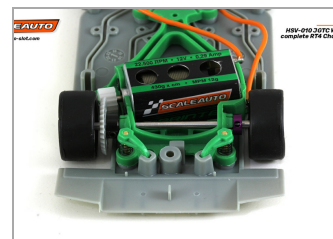

HSV-010 JGTC White Racing Kit with complete RT4 Chasis with Suspension

SCALEAUTO
auto-slot.com

SCALEAUTO
HSV-010 JGTC White
complete RT4 Chasis v

SCALEAUTO

SC-6058RT4

Unidades por pack: **Unit**

1/32

Precio: 59,96 €

Descripción

HSV-010 JGTC White Racing Kit with complete RT4 Chasis with Suspension

Formas de envío

Península y Baleares

Mediante agencia NACEX 24h
Portes gratuitos a partir de 80€

Canarias, Ceuta y Melilla