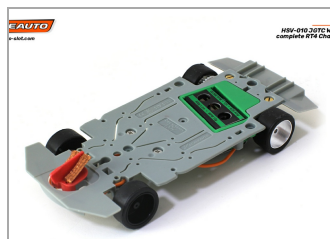

HSV-010 JGTC White Racing Kit with complete RT4 Chasis with Suspension

SCALEAUTO
auto-slot.com

SCALEAUTO
HSV-010 JGTC White
complete RT4 Chasis v

SCALEAUTO

SC-6058RT4

Unidades por pack: **Unit**

1/32

Precio: 59,96 €

Descripción

HSV-010 JGTC White Racing Kit with complete RT4 Chasis with Suspension

Formas de envío

Península y Baleares

Mediante agencia NACEX 24h
Portes gratuitos a partir de 80€

Canarias, Ceuta y Melilla