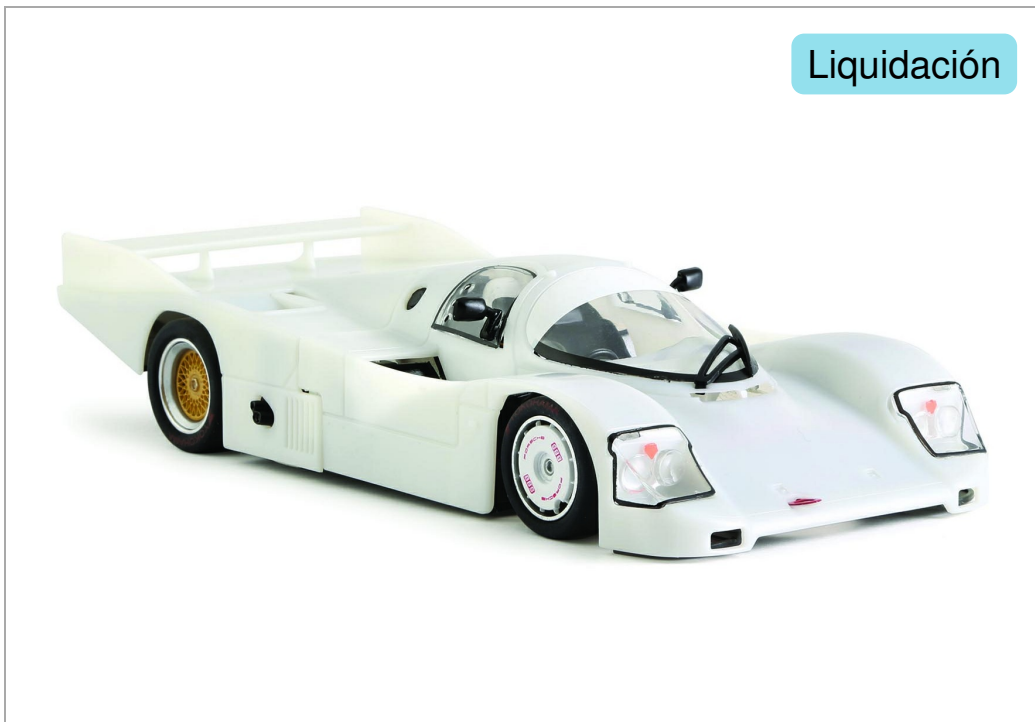

Porsche 962-85 White Racing Kit

Liquidación

SI-CA34Z

Unidades por pack: **Unit**

1/32

Precio: 47,90 €

Descripción

Porsche 962-85 White Racing Kit