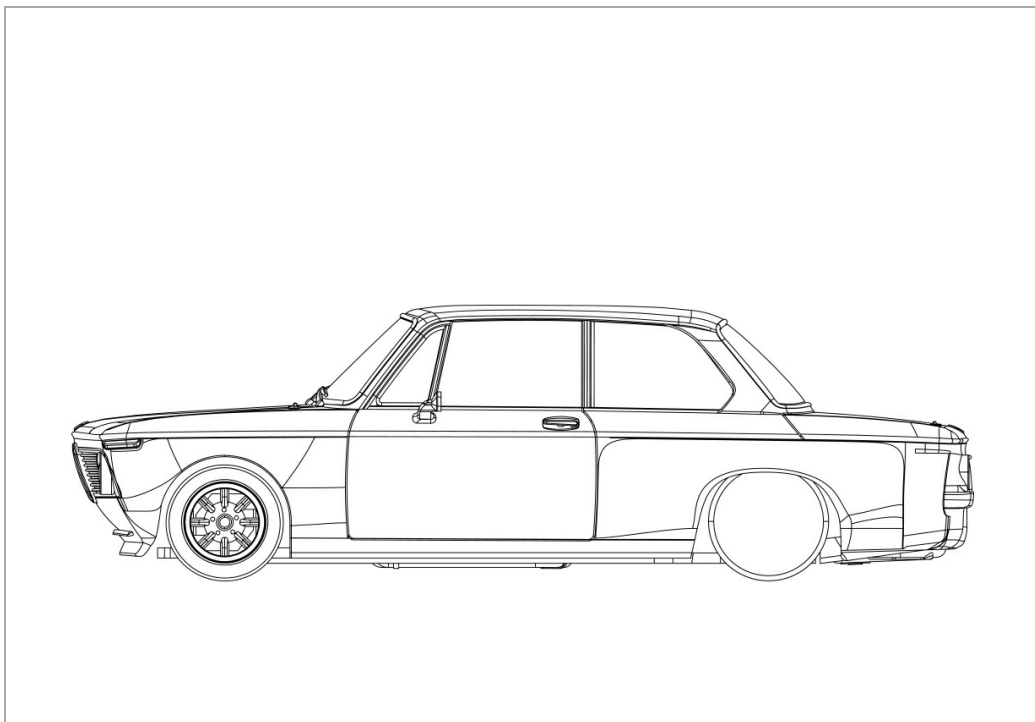

Bmw 2002 Ti White Racing Kit

RS-0160

Unidades por pack: **Unit**

1/32

Precio: 59,94 €

Descripción

Bmw 2002 Ti White Racing Kit

Formas de envío