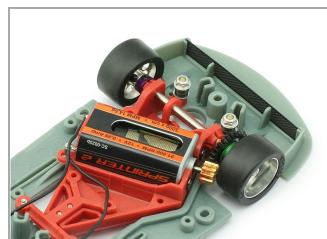

## Porsche 991 RSR GT3 24H. Sebring 2016 #912 - RS Anglewinder con Suspensión

SC-6150RS

Unidades por pack: **Unit**

1/32

**Precio: 86,32 €**

### Descripción

Porsche 991 RSR GT3 24H. Sebring 2016 #912 - RS Anglewinder con Suspensión