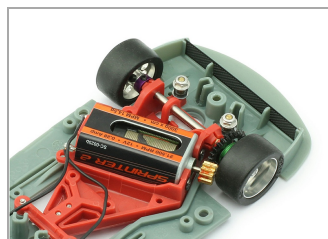

Porsche 991 RSR GT3 24H. Sebring 2016 #911 - RS Anglewinder con Suspensión

SC-6151RS

Unidades por pack: **Unit**

1/32

Precio: 86,32 €

Descripción

Porsche 991 RSR GT3 24H. Sebring 2016 #911 - RS Anglewinder con Suspensión