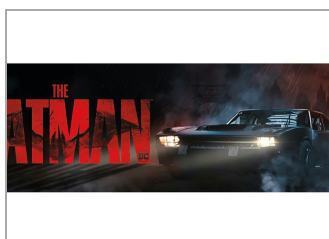

Batmobile - The Batman 2022

SU-4442

Unidades por pack: **Unit**

1/32

Original:: 52,49 €

Oferta: 39,95 €

Descripción

Batmobile - The Batman 2022