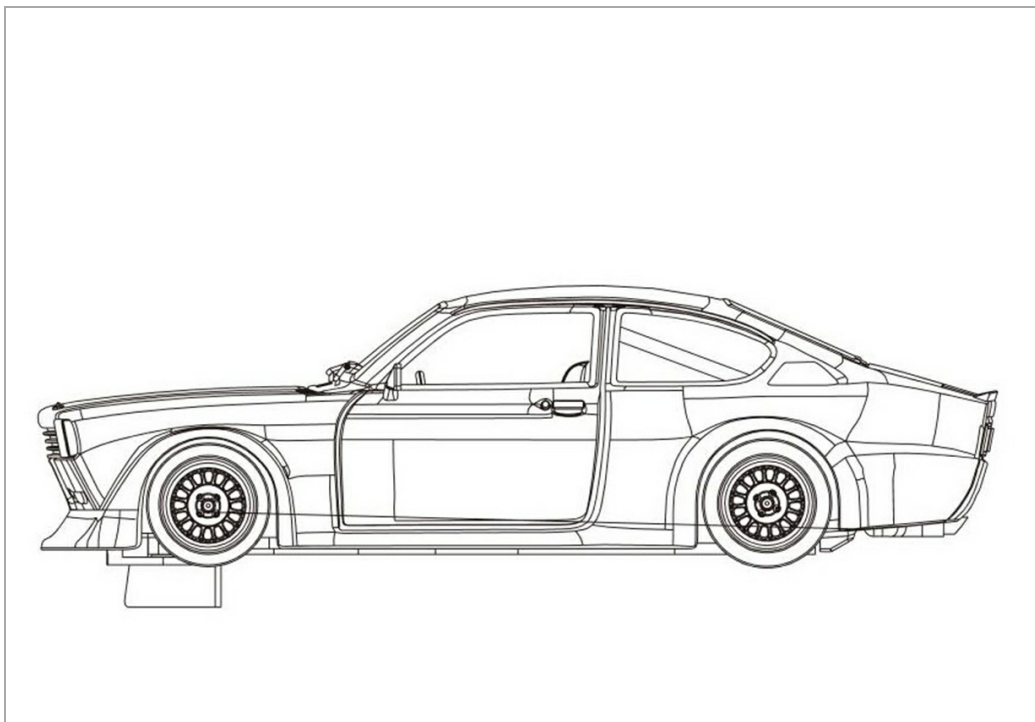

Opel Kadett GT/E White Kit (Carrocería Type A)

RS-0171A

Unidades por pack: **Unit**

1/32

Precio: 59,94 €

Descripción

Opel Kadett GT/E White Kit (Carrocería Type A)

Formas de envío