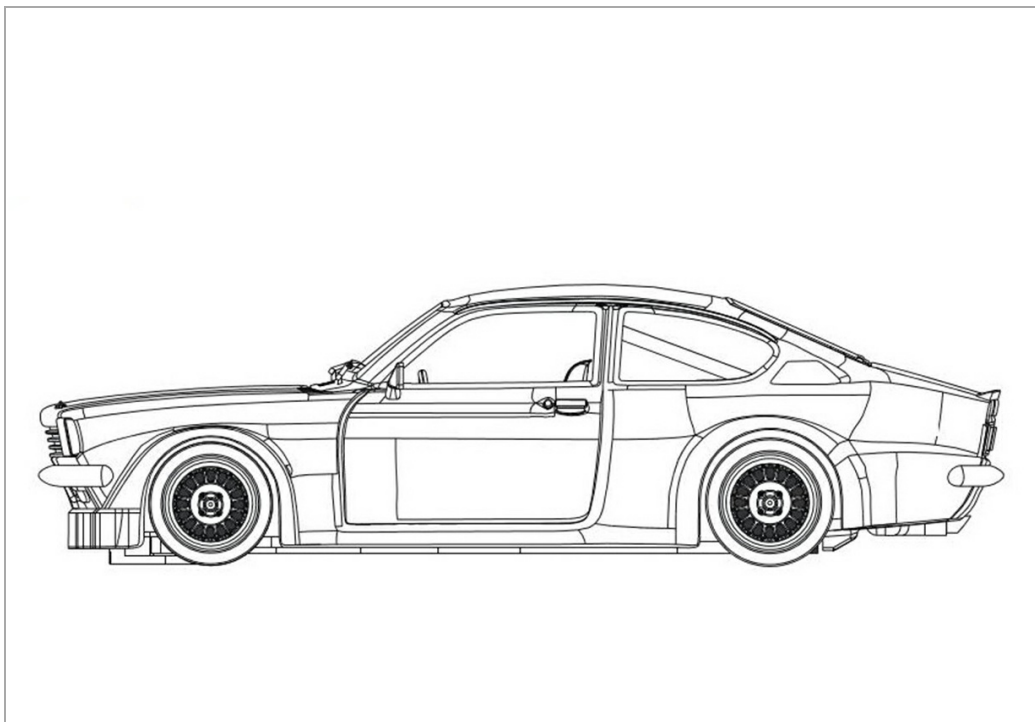

Opel Kadett GT/E White Kit (Carrocería Type B)

RS-0171B

Unidades por pack: **Unit**

1/32

Precio: 59,94 €

Descripción

Opel Kadett GT/E White Kit (Carrocería Type B)

Formas de envío