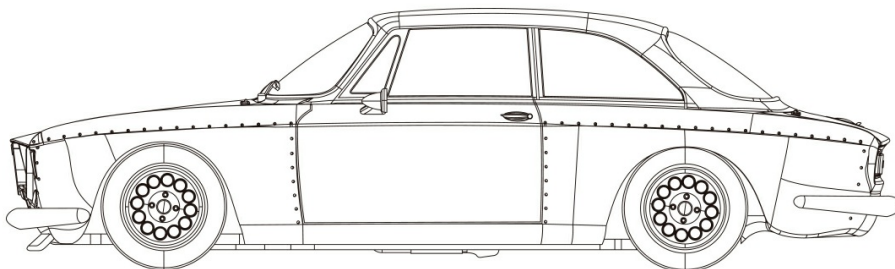

## Alfa Romeo GTA White Kit Type B

Próxima novedad

RS-0133B

Unidades por pack: **Unit**

1/32

**Precio: 59,96 €**

### Descripción

Alfa Romeo GTA White Kit Type B