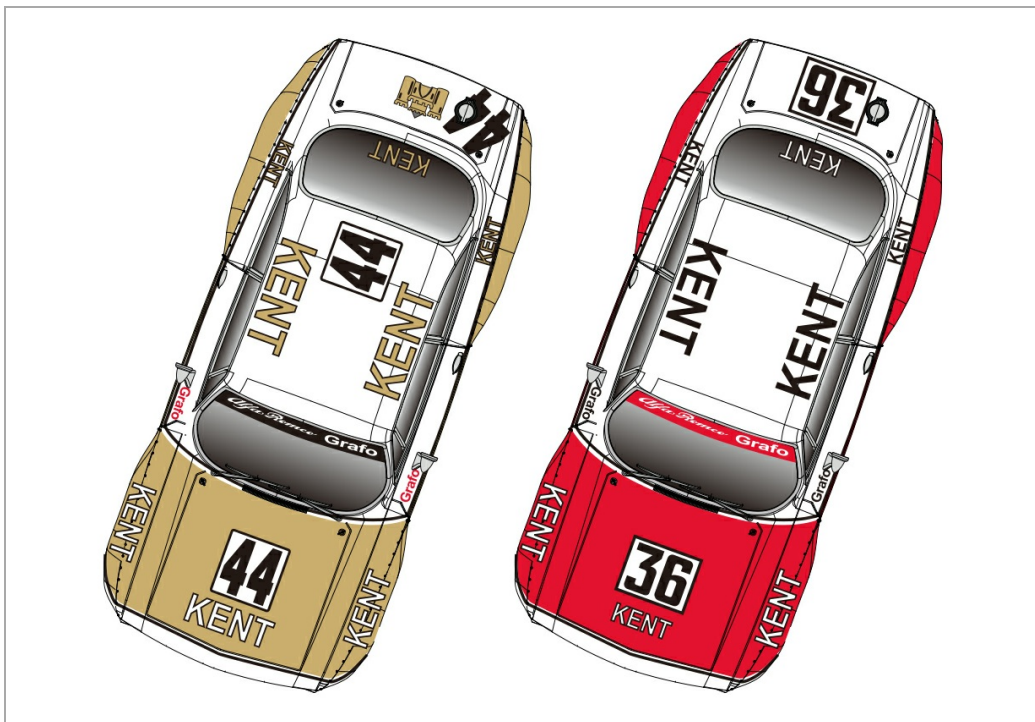

Alfa Romeo GTA AM Kent Twin Pack #44 & #36

RS-0175

Unidades por pack: **Unit**

1/32

Precio: 162,95 €

Descripción

Alfa Romeo GTA AM Kent Twin Pack #44 & #36

Formas de envío