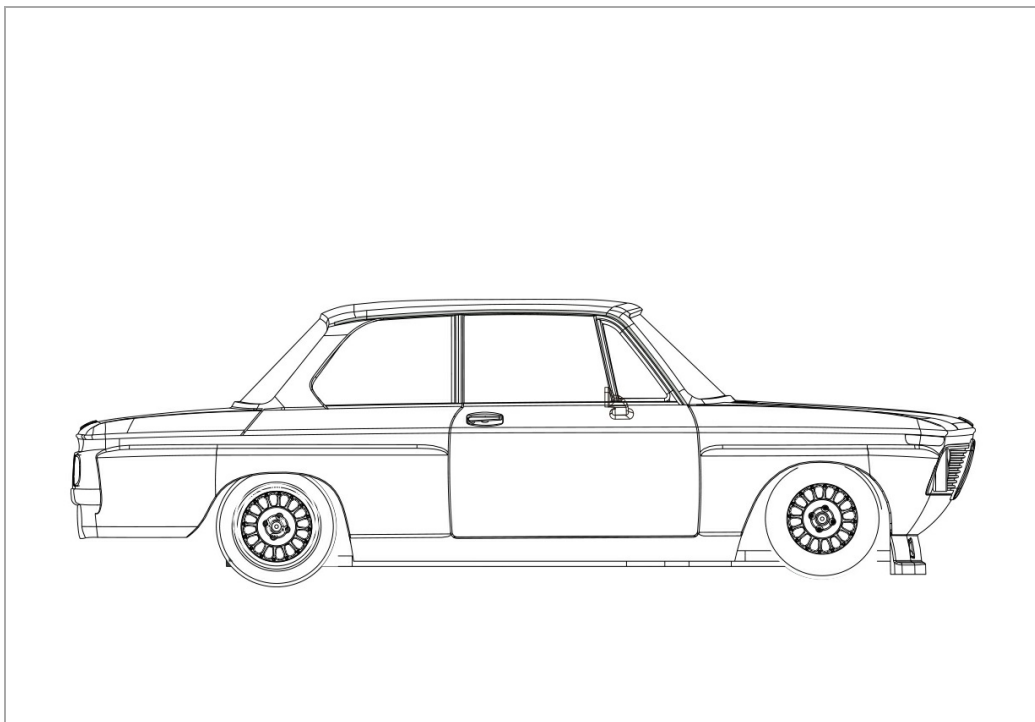

Bmw 2002 Ti White Racing Kit Type C

RS-0160C

Unidades por pack: **Unit**

1/32

Precio: 59,94 €

Descripción

Bmw 2002 Ti White Racing Kit Type C

Formas de envío