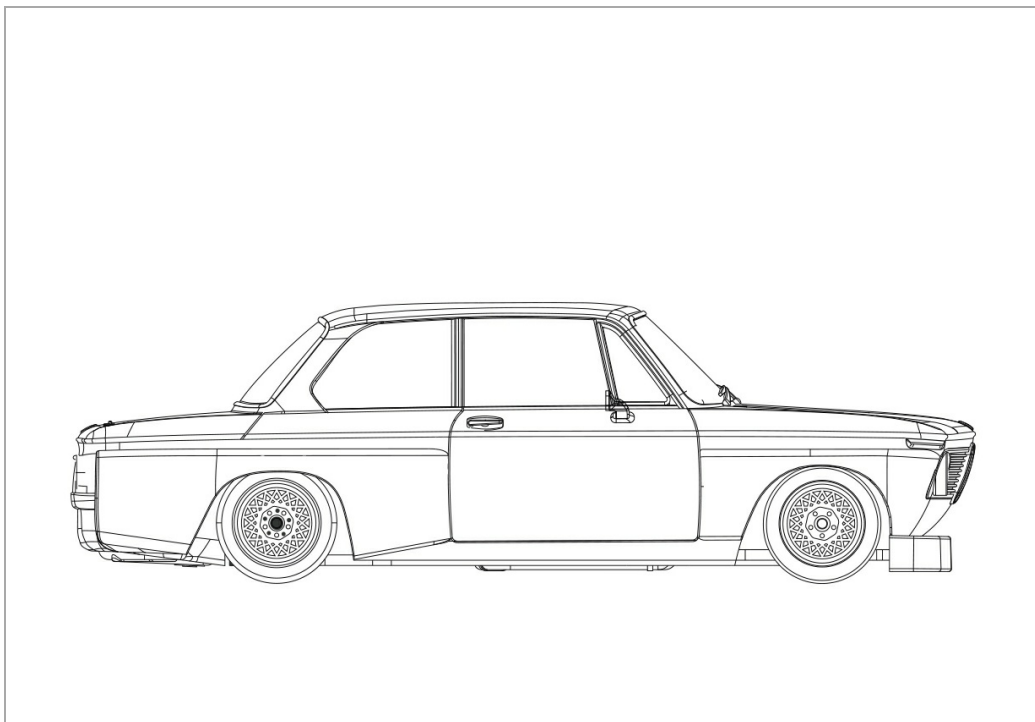

Bmw 2002 Ti White Racing Kit Type D

RS-0160D

Unidades por pack: **Unit**

1/32

Precio: 59,94 €

Descripción

Bmw 2002 Ti White Racing Kit Type D

Formas de envío