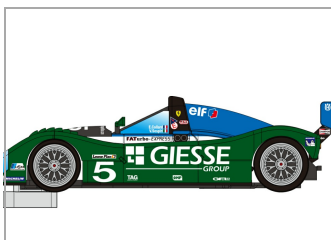

Ferrari 333SP Giesse #5 Green-Blue

RS-0180

Unidades por pack: **Unit**

1/32

Precio: 79,94 €

Descripción

Ferrari 333SP Giesse #5 Green-Blue

Formas de envío