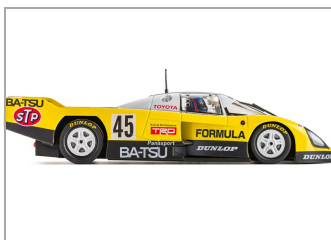

Toyota 86C #45 -1000Km Fuji 1987 BA-TSU STP

SI-CA41E

Unidades por pack: **Unit**

1/32

Precio: 63,45 €

Descripción

Toyota 86C #45 -1000Km Fuji 1987 BA-TSU STP

Formas de envío