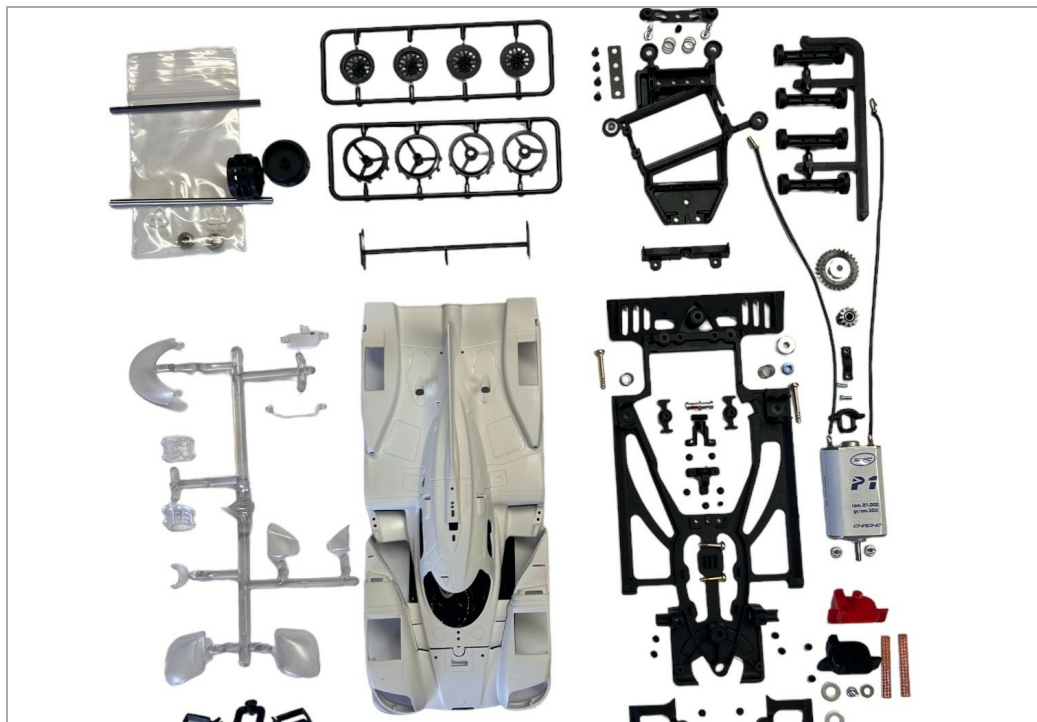

Porsche 919 LMP1 en Kit Blanco Chrono

SRC-51001

Unidades por pack: **Unit**

1/32

Precio: 105,00 €

Descripción

Porsche 919 LMP1 en Kit Blanco Chrono

Formas de envío