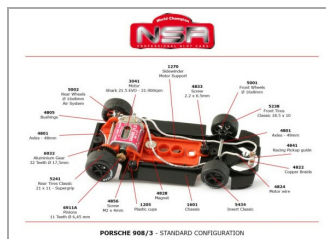

Porsche 917K Martini Hippy #2 9h.Kyalami 1970 Limited Edition Historic Line - SW Shark 21.5K Evo

NSR-HL03

Unidades por pack: **Unit**

1/32

Precio: 82,50 €

Descripción

Porsche 917K Martini Hippy #2 9h.Kyalami 1970 Limited Edition Historic Line - SW Shark 21.5K Evo