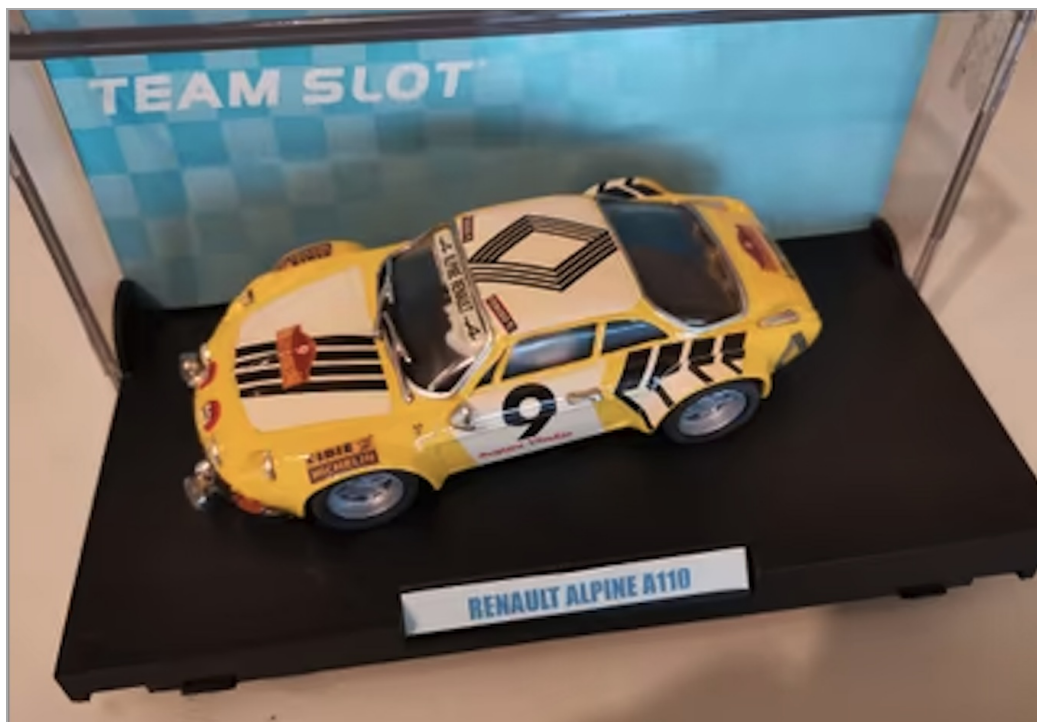

Renault Alpine A110 Rally Catalunya 1974

TEAMSLOT®

TS-10702

Unidades por pack: **Unit**

1/32

Precio: 49,95 €

Descripción

Renault Alpine A110 Rally Catalunya 1974