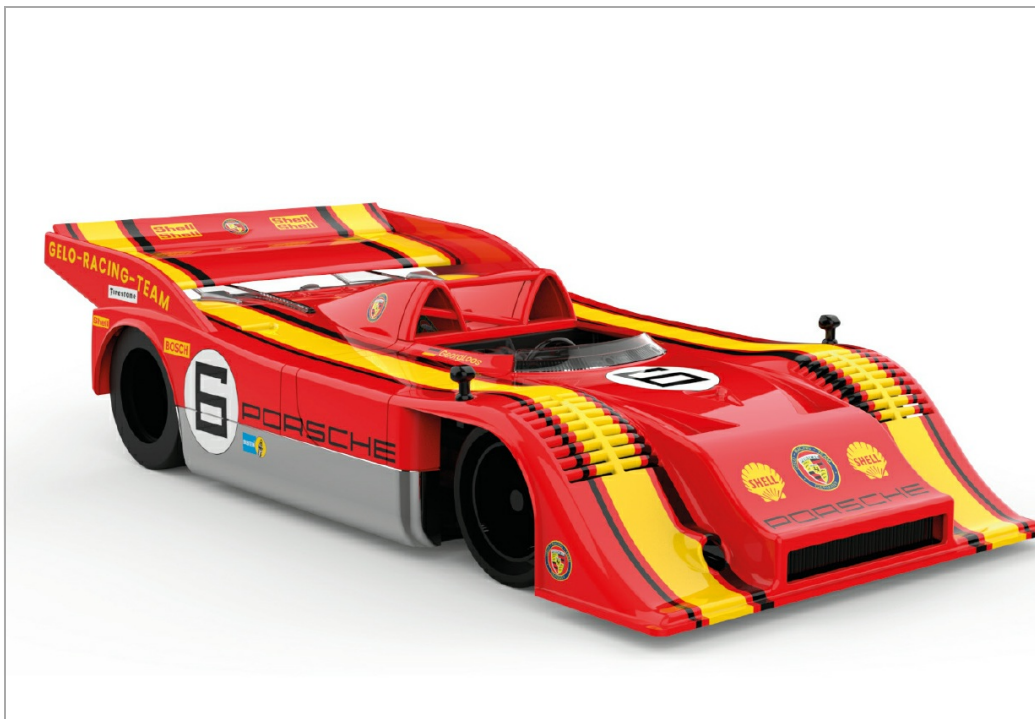

## Porsche 917/10K Gelo #6 Interserie 1973 Loss SW Shark 21,5 Evo Motor

NSR-0402

Unidades por pack: **Unit**

1/32

**Precio: 74,50 €**

### Descripción

Porsche 917/10K Gelo #6 Interserie 1973 Loss SW Shark 21,5 Evo Motor