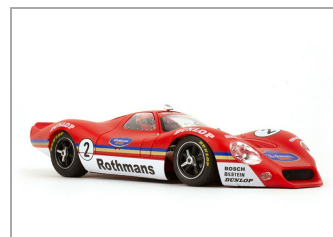

Ford P68 Rothmans n2 Livery SW Shark 21.5 EVO

NSR-0380

Unidades por pack: **Unit**

1/32

Precio: 74,50 €

Descripción

Ford P68 Rothmans n2 Livery SW Shark 21.5 EVO

Formas de envío