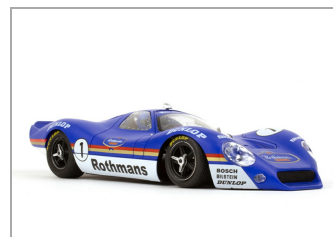

Ford P68 Rothmans n1 Livery SW Shark 21.5 EVO

NSR-0381

Unidades por pack: **Unit**

1/32

Precio: 74,50 €

Descripción

Ford P68 Rothmans n1 Livery SW Shark 21.5 EVO

Formas de envío