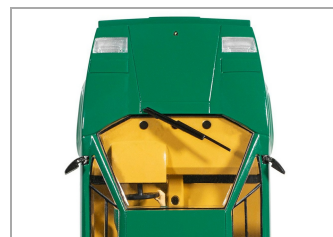

Lamborghini Countach - Green.

Novedad

SU-4500

Unidades por pack: **Unit**

1/32

Precio: 52,95 €

Descripción

Lamborghini Countach - Green.