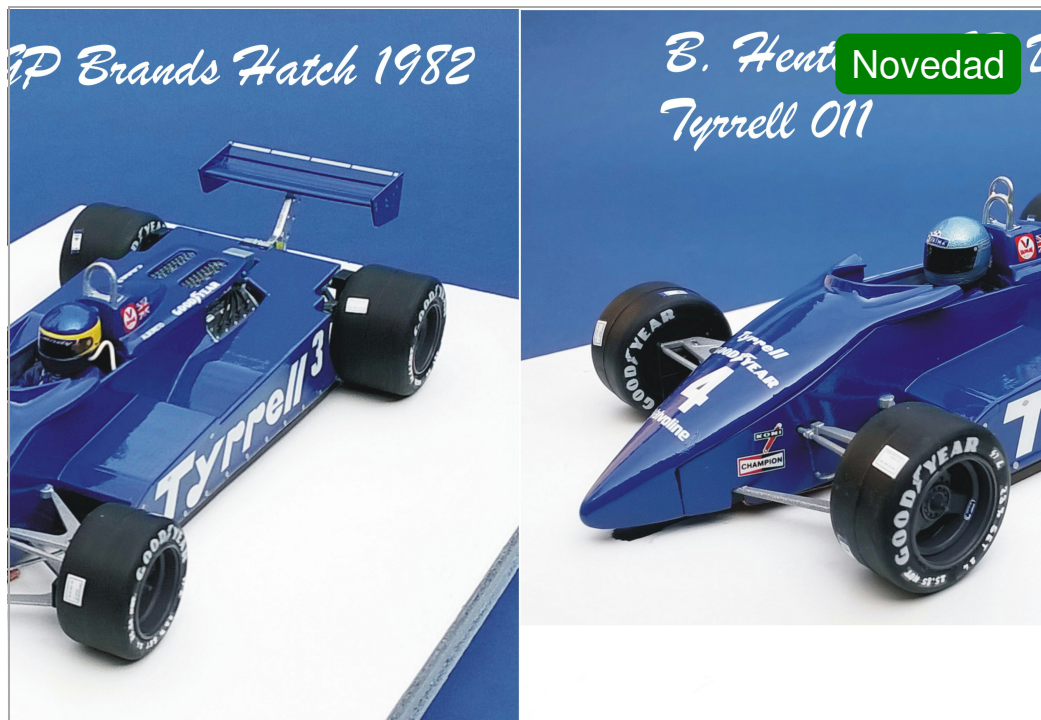

Tyrrell 011 - M. Alboreto - GP Brands Hatch 1982

OS-ODG290

Unidades por pack: **Unit**

1/32

Precio: 245,00 €

Descripción

Tyrrell 011 - M. Alboreto - GP Brands Hatch 1982

Formas de envío