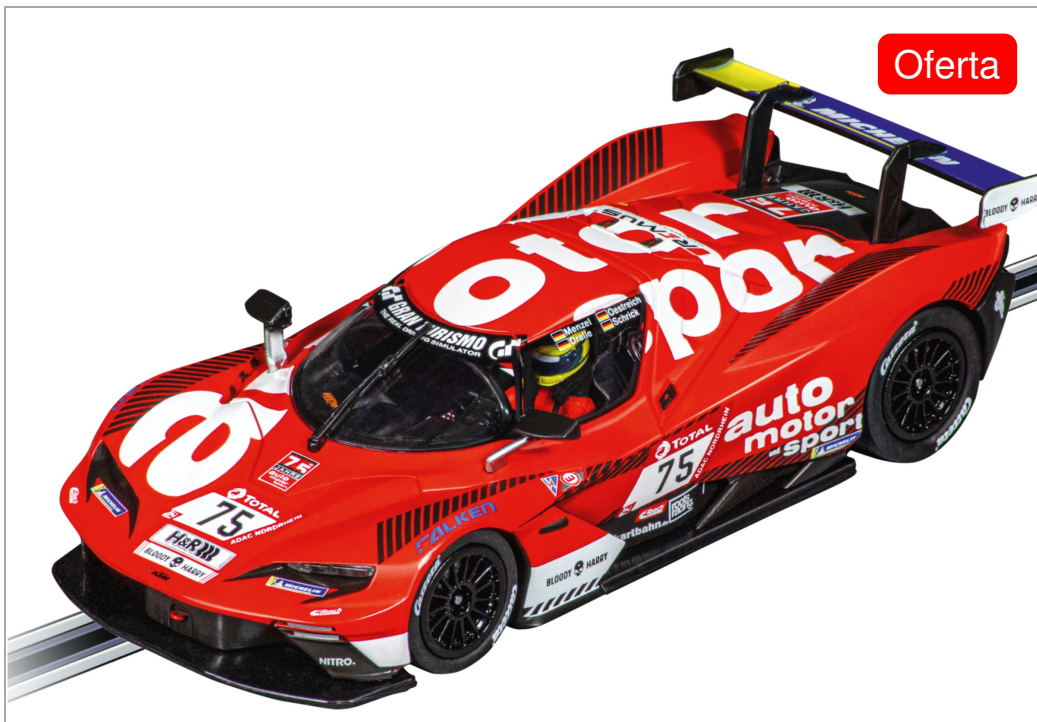

## Ktm X-Bow GT2 True Racing #75 Digital

EVO-31013

Unidades por pack: **Unit**

1/32

**Original:: 60,29 €**

**Oferta: 34,50 €**

### Descripción

Ktm X-Bow GT2 True Racing #75 Digital