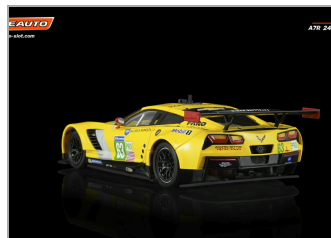

A7R 24h Lemans 2015 #63

EAUTO
uto-slot.com

A7R 24h Le

SCALEAUTO

SC-6223

Unidades por pack: **Unit**

1/32

Precio: 64,95 €