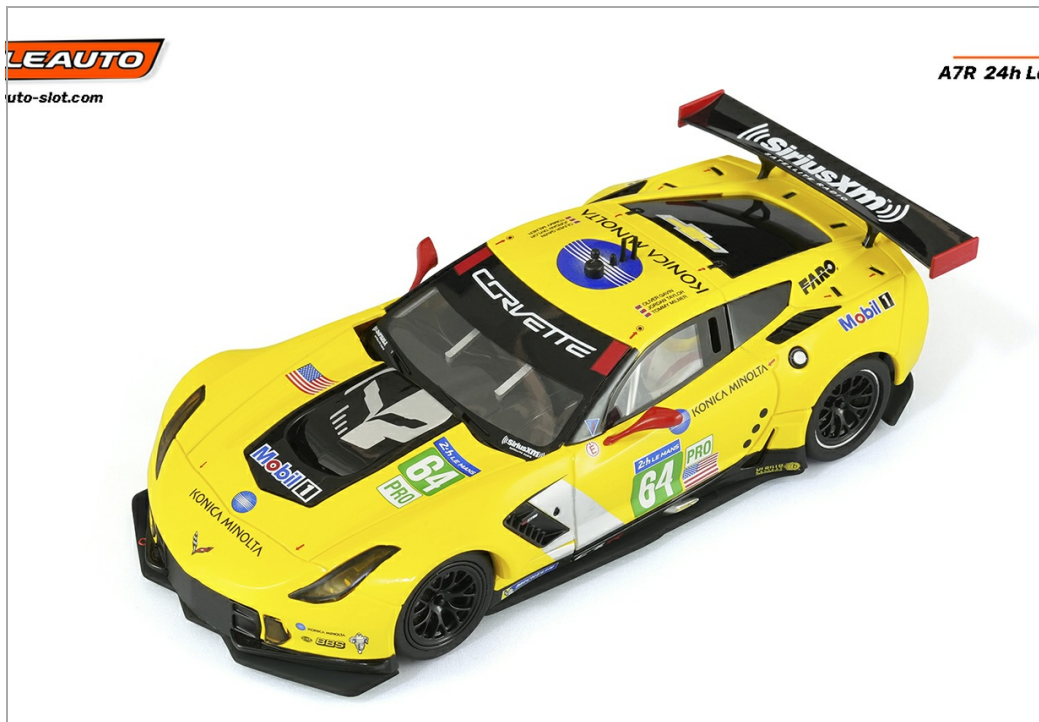

## A7R 24h Lemans 2015 #64

### Descripción

A7R 24h Lemans 2015 #64