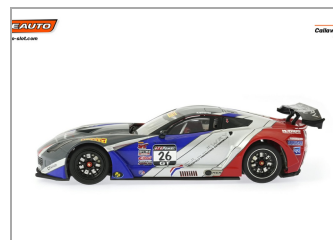

Callaway GT3 Pirelli World challenge 2018 #26

SCALEAUTO

auto-slot.com

Novedad

SCALEAUTO

SC-6350

Unidades por pack: **Unit**

1/32

Precio: 67,95 €

Descripción

Callaway GT3 Pirelli World challenge 2018 #26

Formas de envío

Península y Baleares

Mediante agencia NACEX 24h
Portes gratuitos a partir de 80€

Canarias, Ceuta y Melilla

Correos: No superiores a 2Kg
Portes gratuitos en pedidos superiores a 80€