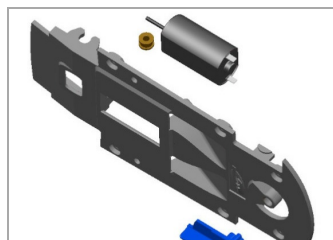

Chasis 3DP Slot Racing para Renault Space F1

LM-SPA132046

Unidades por pack: **Unit**

1/32

Precio: 34,94 €

Descripción

Chasis 3DP Slot Racing para Renault Space F1

Formas de envío