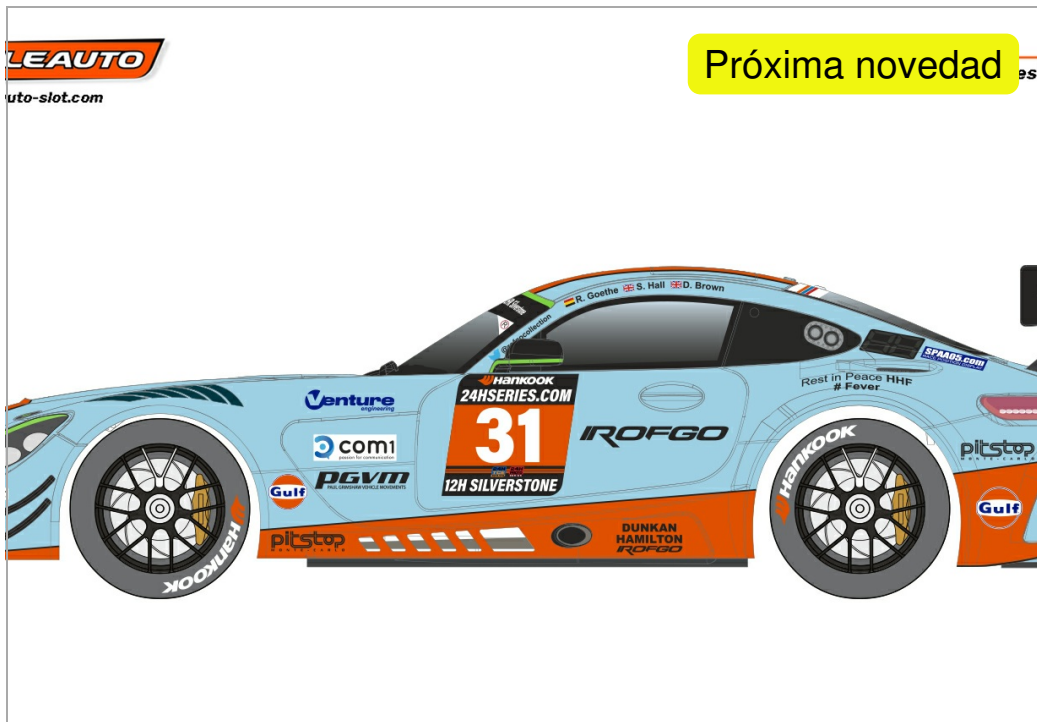

MB-A GT3 12h Silvestone ROFGO #31

Próxima novedad

SC-6355

Unidades por pack: **Unit**

1/32

Precio: 64,95 €

Descripción

MB-A GT3 12h Silvestone ROFGO #31