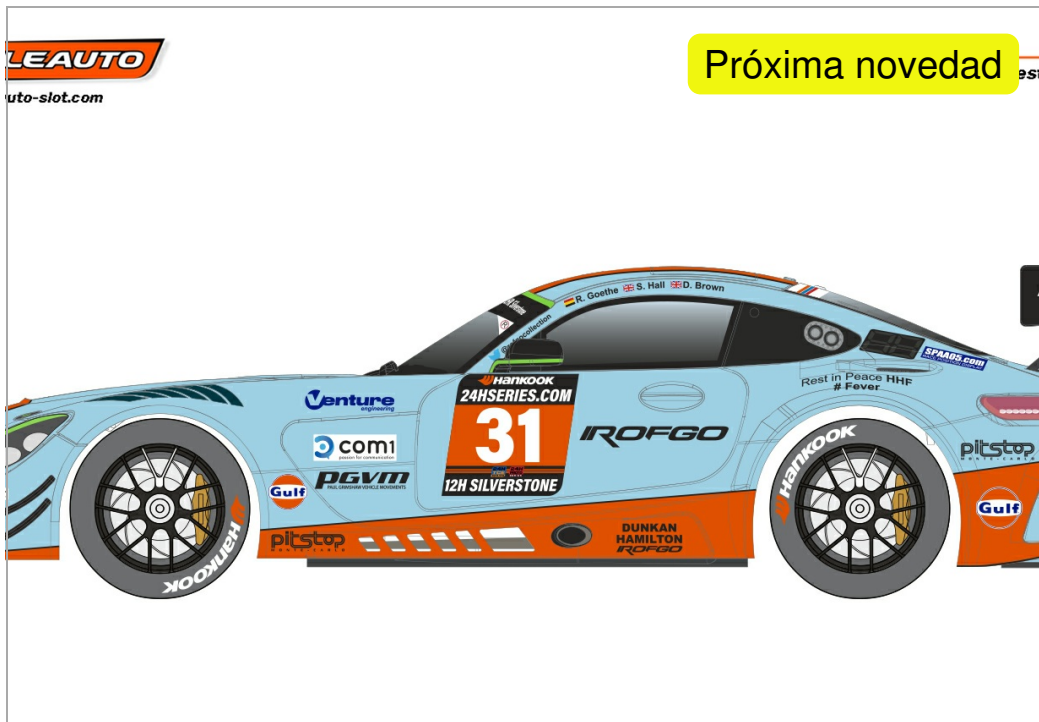

MB-A GT3 12h Silvestone ROFGO #31 - R Version

SC-6355R

Unidades por pack: **Unit**

1/32

Precio: 77,60 €

Descripción

MB-A GT3 12h Silvestone ROFGO #31 - R Version

Formas de envío