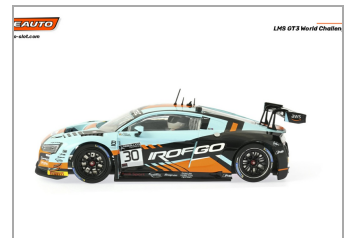

Descripción

LMS GT3 World Challenge WRT 2021 #30

Formas de envío

Península y Baleares

Mediante agencia NACEX 24h
Portes gratuitos a partir de 80€

Canarias, Ceuta y Melilla

Correos: No superiores a 2Kg
Portes gratuitos en pedidos superiores a 80€

Portugal

Excepto Madeira: NACEX 24h.
Madeira: Menores de 2kg por Correos.
Portes gratuitos a partir de 100€

Europa

Mediante agencia UPS 48h
Portes gratuitos a partir de 250€

Resto del mundo

Por UPS 72h o Correos (20 días)
Consultar precios

Recargos en formas de pago

Los pedidos mediante la forma de pago de reembolso (sólo España y Portugal) tendrán un sobrecargo de 3,5% del total de la factura a cargo del cliente
Los pedidos mediante la forma de pago PayPal tendrán un sobrecargo extra (2,5% - 5%) de esta compañía en el importe total