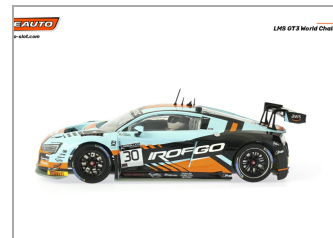

LMS GT3 World Challenge WRT 2021 #30 R-version

Próxima novedad

SC-6352R

Unidades por pack: **Unit**

1/32

Precio: 78,50 €

Descripción

LMS GT3 World Challenge WRT 2021 #30 R-version