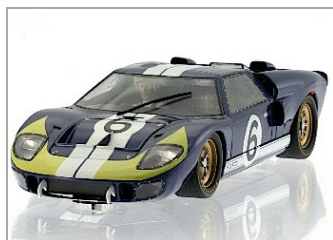

Ford Gt40 Mk.II #6 Lemans 1966 M.Andretti, L.Bianchi

Liquidación

SI-CA20A

Unidades por pack:

1/32

Precio: 85,00 €

Descripción

Ford Gt40 Mk.II #6 Lemans 1966 M.Andretti, L.Bianchi