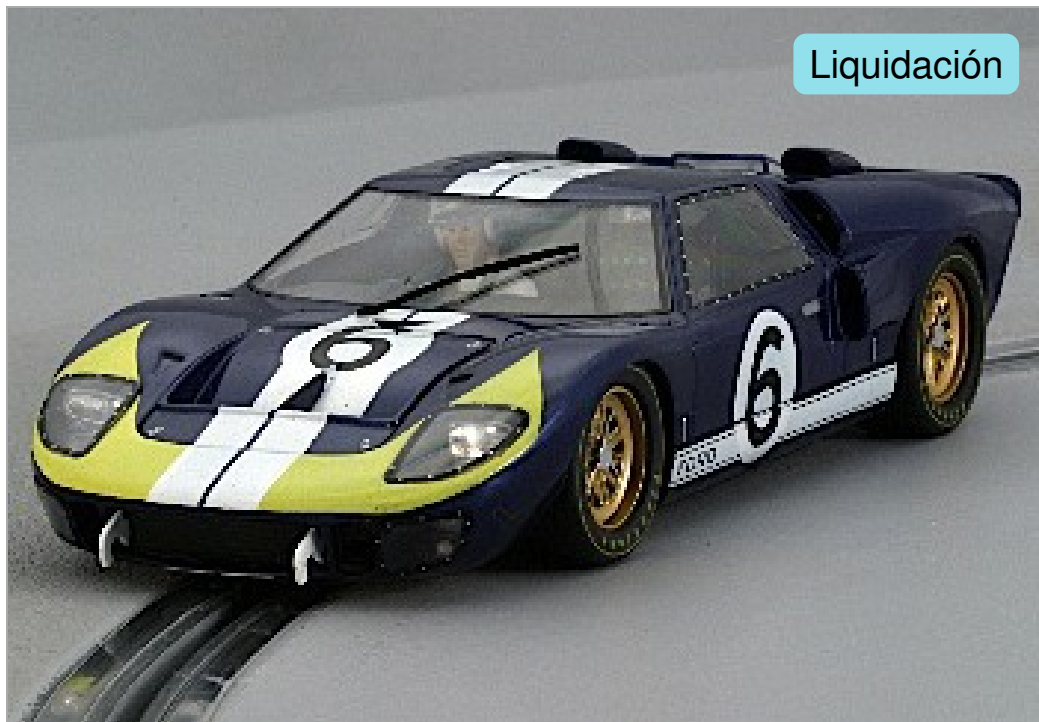

Ford Gt40 Mk.II #6 Lemans 1966 M.Andretti, L.Bianchi

Liquidación

SI-CA20A

Unidades por pack:

1/32

Precio: 85,00 €

Descripción

Ford Gt40 Mk.II #6 Lemans 1966 M.Andretti, L.Bianchi