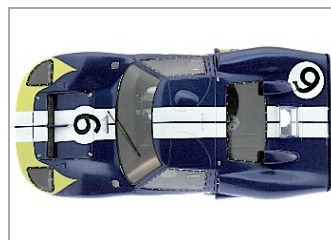

Ford Gt40 Mk.II #6 Lemans 1966 M.Andretti, L.Bianchi

Liquidación

SI-CA20A

Unidades por pack:

1/32

Precio: 85,00 €

Descripción

Ford Gt40 Mk.II #6 Lemans 1966 M.Andretti, L.Bianchi