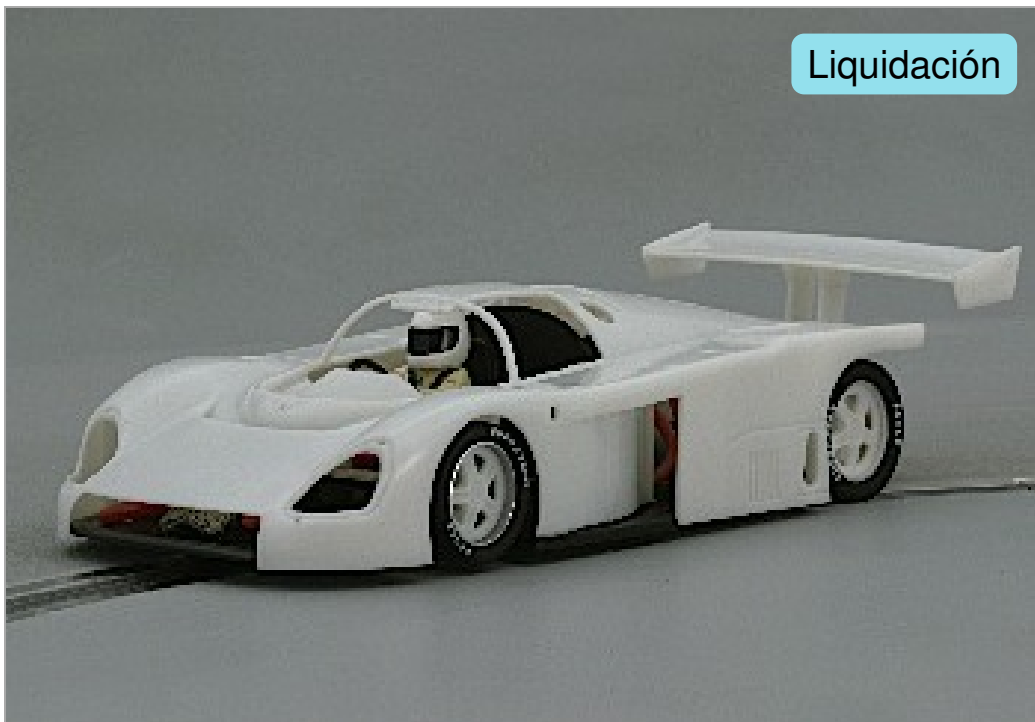

Toyota 88c White Racing Kit

Liquidación

SI-CA19Z

Unidades por pack:

1/32

Precio: 65,00 €

Descripción

Toyota 88c White Racing Kit