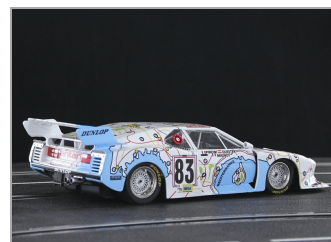

Bmw M1 Turbo Gr.5 Mapa Francia 24h. Le Mans 1980 Tribute - Historial Colors

sideways
SLOT CARS Race

RC-SWHC11

Unidades por pack: **Unit**

1/32

Precio: 69,95 €

Descripción

Bmw M1 Turbo Gr.5 Mapa Francia 24h. Le Mans 1980 Tribute - Historial Colors