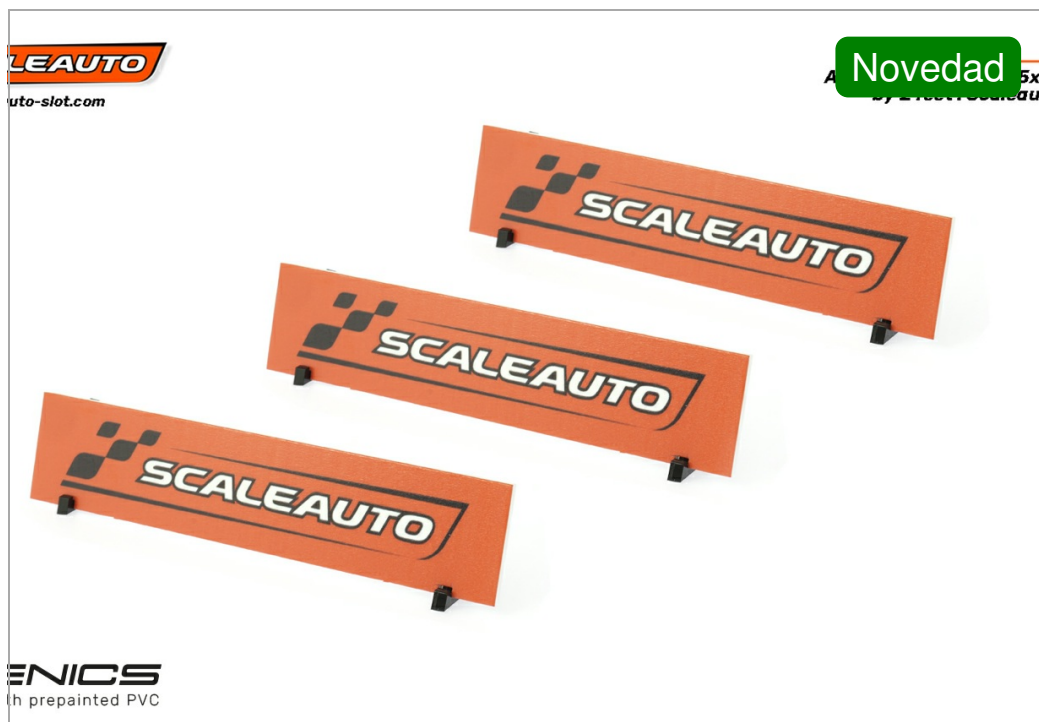

Paneles publicitarios Scaleauto de medidas 125x25mm con soportes. Bolsa con 3 unidades.

SC-10240F

Unidades por pack: 3

Sin escala

Precio: 6,95 €

Descripción

Paneles publicitarios Scaleauto de medidas 125x25mm con soportes. Bolsa con 3 unidades.

Formas de envío

Península y Baleares

Mediante agencia NACEX 24h
Portes gratuitos a partir de 80€

Canarias, Ceuta y Melilla

Correos: No superiores a 2Kg
Portes gratuitos en pedidos superiores a 80€

Portugal