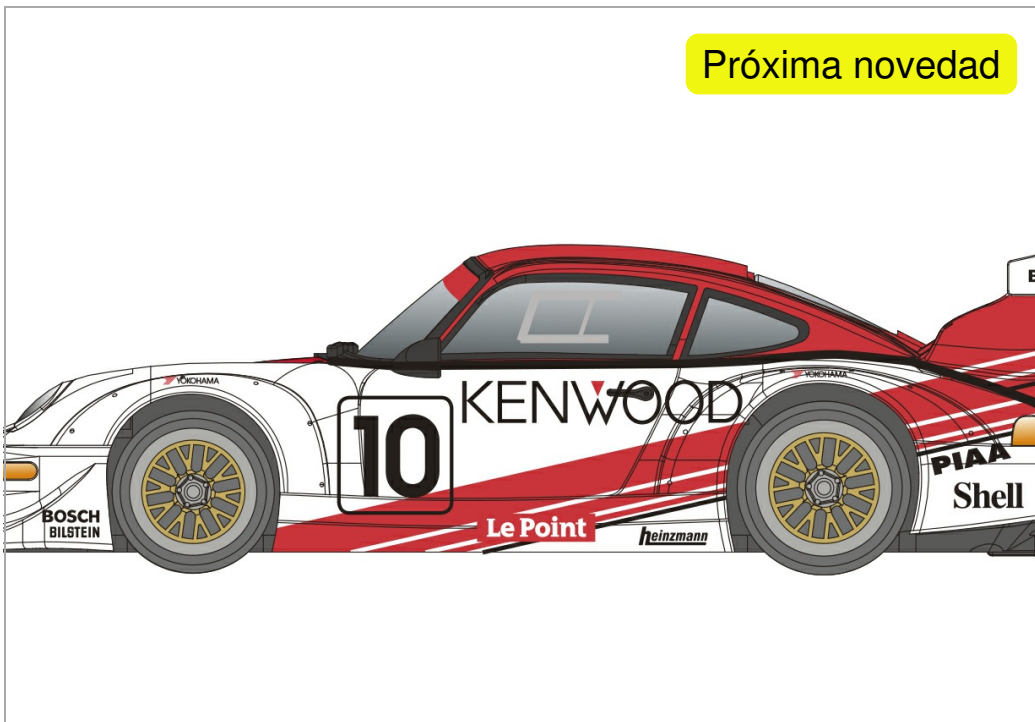

## Porsche 911 GT2 Kenwood #10

Próxima novedad

RS-0253

Unidades por pack: **Unit**

1/32

**Precio: 79,94 €**

**Reserva: 75,95 €**

### Descripción

Porsche 911 GT2 Kenwood #10