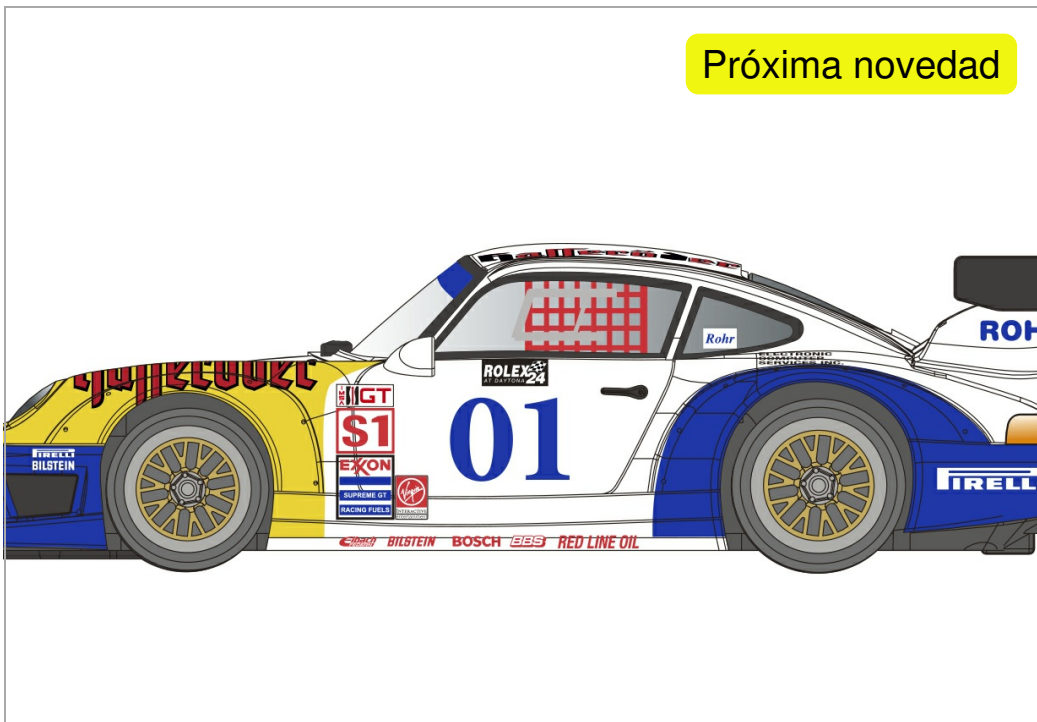

## Porsche 911 GT2 Rohr #01

RS-0254

Unidades por pack: **Unit**

1/32

**Precio: 79,94 €**

**Reserva: 75,95 €**

### Descripción

Porsche 911 GT2 Rohr #01