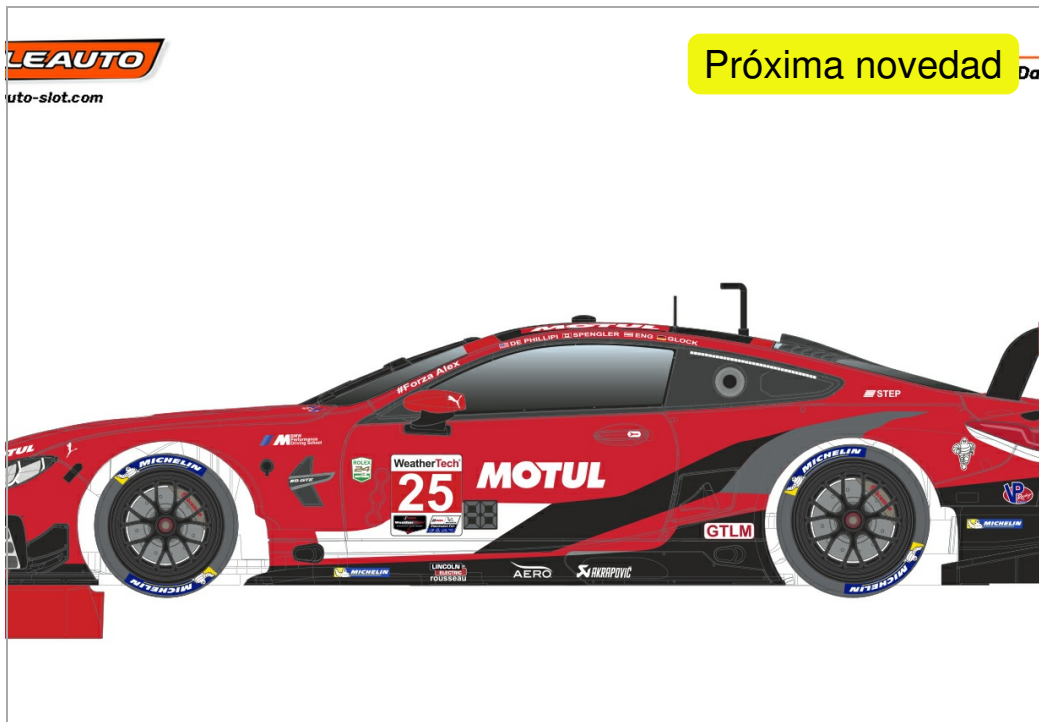

M8 GTLM 24h Daytona 2020 #25

Próxima novedad

SC-6364

Unidades por pack: **Unit**

1/32

Precio: 64,95 €

Descripción

M8 GTLM 24h Daytona 2020 #25