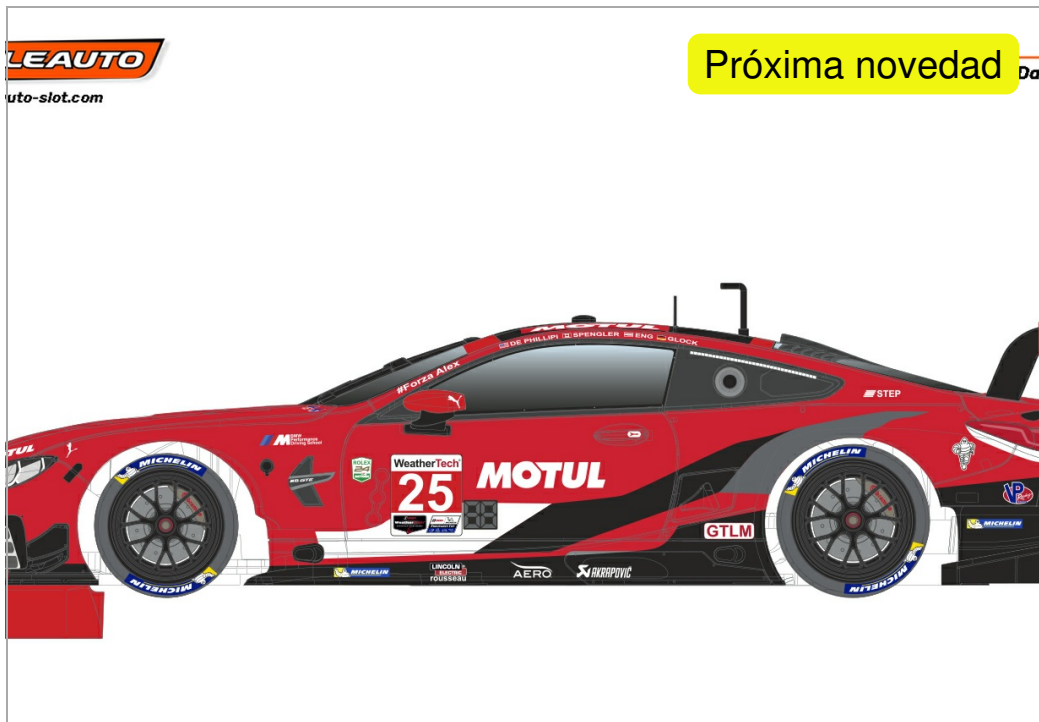

## M8 GTLM 24h Daytona 2020 #25 - R Version

SC-6364R

Unidades por pack: **Unit**

1/32

**Precio: 77,60 €**

### Descripción

M8 GTLM 24h Daytona 2020 #25 - R Version