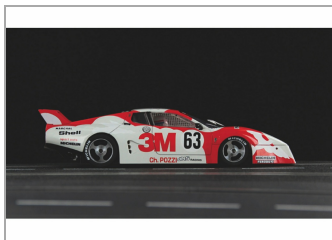

Llantas Magnesio 17,3x10mm Aligeradas para eje 2,38mm

sideways
S L O T C A R S Racer

RC-SWW17310MG

Unidades por pack: **Par**

1/32

Precio: 9,45 €

Descripción

Llantas Magnesio 17,3x10mm Aligeradas para eje 2,38mm