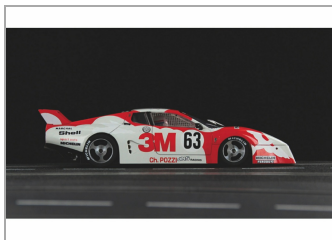

## Llantas Magnesio 17,3x10mm Aligeradas para eje 2,38mm

sideways  
S L O T C A R S Racer

RC-SWW17310MG

Unidades por pack: **Par**

1/32

**Precio: 9,45 €**

### Descripción

Llantas Magnesio 17,3x10mm Aligeradas para eje 2,38mm