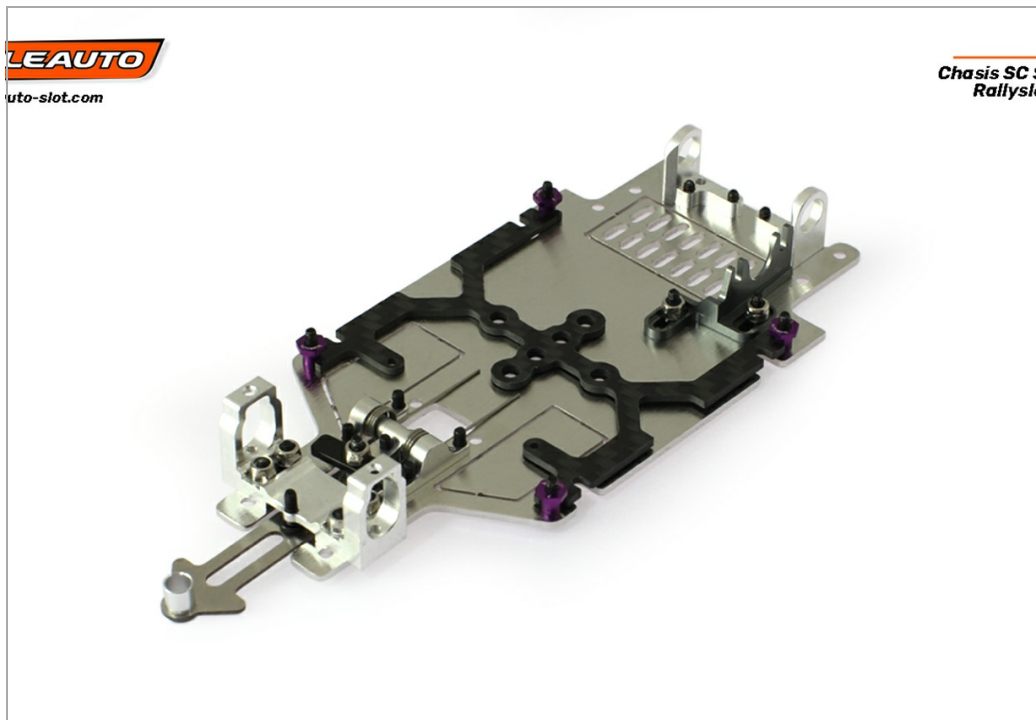

## Chasis SC Sport Rally1 para Rallyslot 1/24

LEAUTO  
uto-slot.com

Chasis SC S  
Rallyslo

SCALEAUTO

SC-8300C1

Unidades por pack: **Unit**

1/24

**Precio: 127,95 €**

### Descripción

Chasis SC Sport Rally1 para Rallyslot 1/24