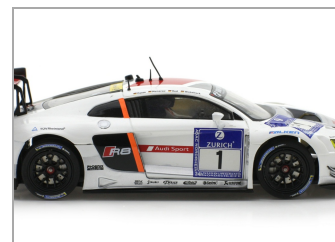

LMS GT3 24H Nurburgring 2015 Team Phoenix #1 R- Version AW con Chasis Medium Gris

SC-6173R

Unidades por pack: **Unit**

1/32

Precio: 68,15 €

Descripción

LMS GT3 24H Nurburgring 2015 Team Phoenix #1 R-Version AW con Chasis Medium Gris