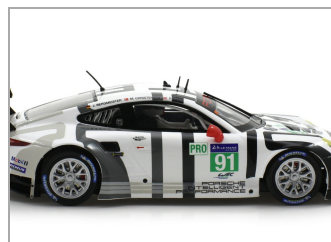

Porsche 991 RSR GT3 24H. LeMans 2015 #91 HomeSeries

SC-6164

Unidades por pack: **Unit**

1/32

Precio: 54,15 €

Descripción

Porsche 991 RSR GT3 24H. LeMans 2015 #91 HomeSeries

Formas de envío