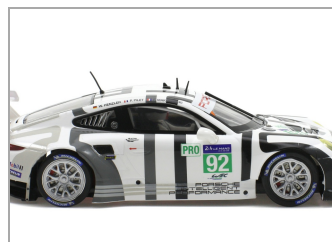

Porsche 991 RSR GT3 24H. LeMans 2015 #92 R-Version AW

SC-6165R

Unidades por pack: **Unit**

1/32

Precio: 68,15 €

Descripción

Porsche 991 RSR GT3 24H. LeMans 2015 #92 R-Version AW

Formas de envío