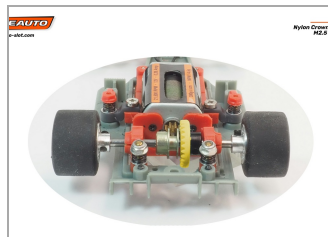

## Corona 28d. In-Line en Nylon Amarillo para eje 3\_32 fijación por tornillo M2.5

Nylon Crown Gear  
M2.5 screw

SC-1114r

Unidades por pack: **Unit**

1/32

**Precio: 6,50 €**

### Descripción

Corona 28d. In-Line en Nylon Amarillo para eje 3\_32 fijación por tornillo M2.5